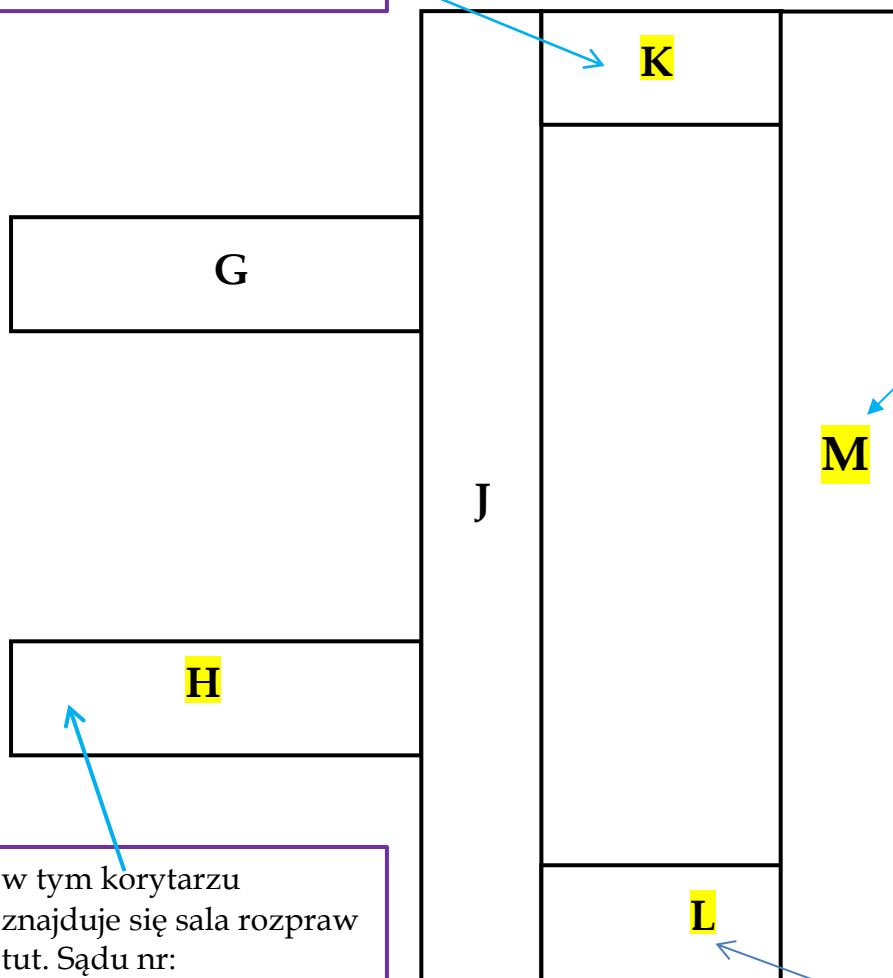

SĄD OKRĘGOWY WARSZAWA-PRAGA W WARSZAWIE

II piętro

w tym korytarzu znajdują się sale rozpraw
tut. Sądu nr:

- **241** – I W. Cywilny
- **242** – V i VI (Odw.) W. Karny

plan uwzględnia dojście do
części budynku, w której
zlokalizowany jest SOWP

wejście do Sądu od strony al. Solidarności

w tym korytarzu znajdują się **sale
rozpraw** tut. Sądu **nr**:

- **246** – V W. Karny
- **251** – III W. Cywilny
- **252a** – II W. Cywilny
- **257** – V W. Karny

w tym korytarzu
znajduje się sala rozpraw
tut. Sądu nr:

- **223** – V W. Karny

w tym korytarzu znajduje się sala
rozpraw tut. Sądu nr:

- **244** – VI W. Karny Odw.