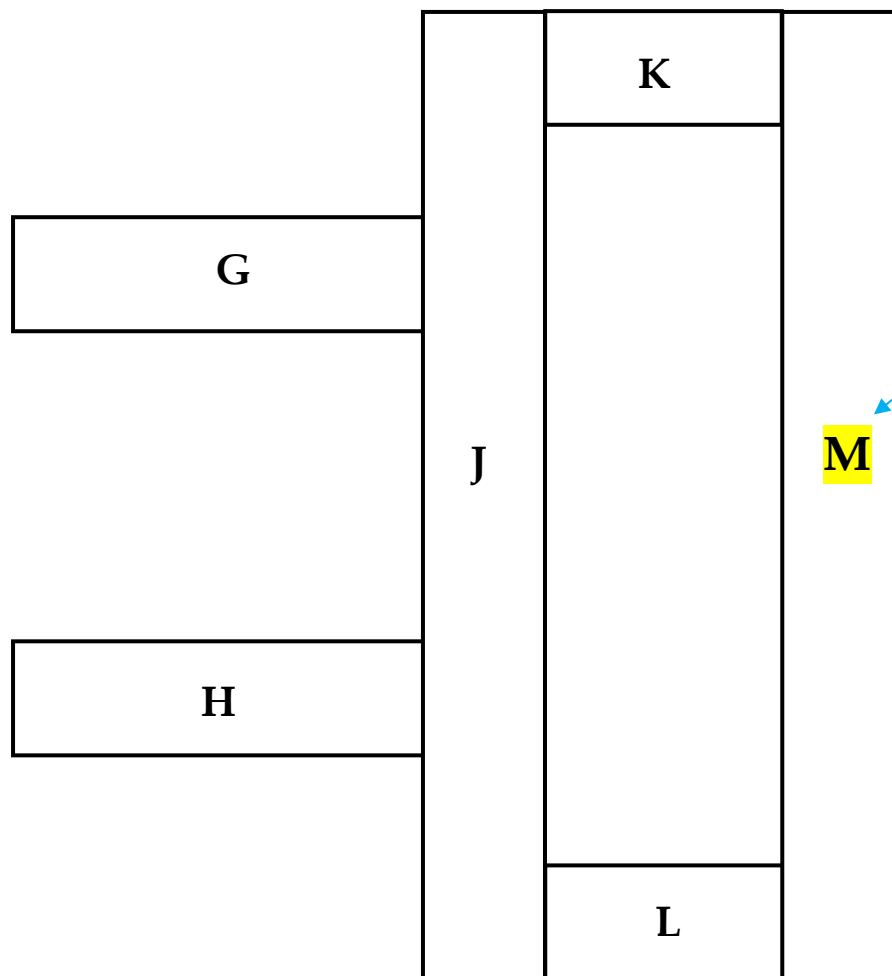

SĄD OKRĘGOWY WARSZAWA-PRAGA W WARSZAWIE

IV PIĘTRO

plan uwzględnia dojście do części budynku, w której zlokalizowany jest SOWP

wejście do Sądu od strony al. Solidarności

na tym piętrze znajdują się **sale rozpraw** tut. Sądu **nr:**

- **4022** - II W. Cywilny
- **4026** - III II W. Cywilny