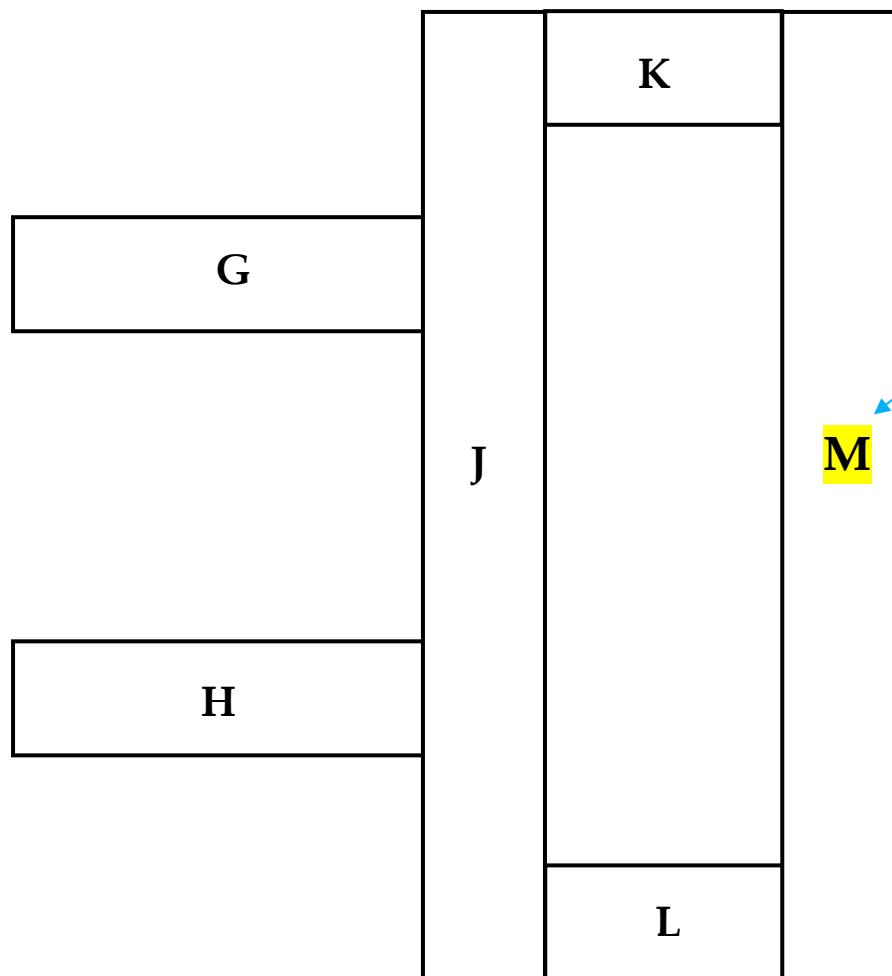

SĄD OKRĘGOWY WARSZAWA-PRAGA W WARSZAWIE

IV PIĘTRO

plan uwzględnia dojście do części budynku, w której zlokalizowany jest

wejście do Sądu od strony al. Solidarności

na tym piętrze znajdują się **sale rozpraw** tut. Sądu **nr:**

4022 - VII W. Pracy i Ubezp. Społ.

4026 - VII W. Pracy i Ubezp. Społ.